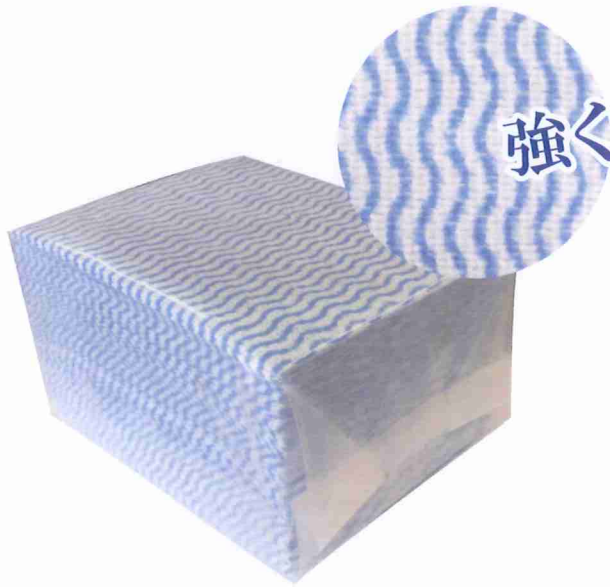

吸収スピードが早く 糸くずが出ない! 布に代わるウエス

ペーパーウエスクリーン

シート表面のエンボス加工

4枚重ねの積層シート

特長

- 多量の水やオイルなどの汚れをすばやく吸収するペーパーウエスで、布ウエスと違い糸くずが出ません。
- 水に濡れてもしなやかで引きが強く、大変便利です。
- ケバ立ちや紙粉が少なく、静電気の発生も少ないので、製造現場や食品工場で安心してお使い頂けます。
- 接着剤を一切使用していない4枚重ね圧着エンボス加工の厚手タイプで、ガンコな汚れも拭き取ります。
- 布と異なり、紙は破断する事によって、機械への引き込まれ事故の防止に繋がります。
- ディスポタイプなので、衛生的で安心してお使い頂けます。
- 原料は天然パルプ100%で、廃棄処理も簡単です。

TEL : 0-2937-3381-4 Fax : 0-2937-3385-6, 0-2937-4633-34

E-mail : kansei@kansei.co.th , kansei_ssp@csloxinfo.com

URL : www.kansei.co.th

準クリーン
ルーム用

NO!コンタミ

クリーンな製造を行うためのウォッシュャブルワイパー

強くて破れにくい!!
繊維が脱落しにくい!!

食品加工工場
精密機械工場
コンタミ撲滅